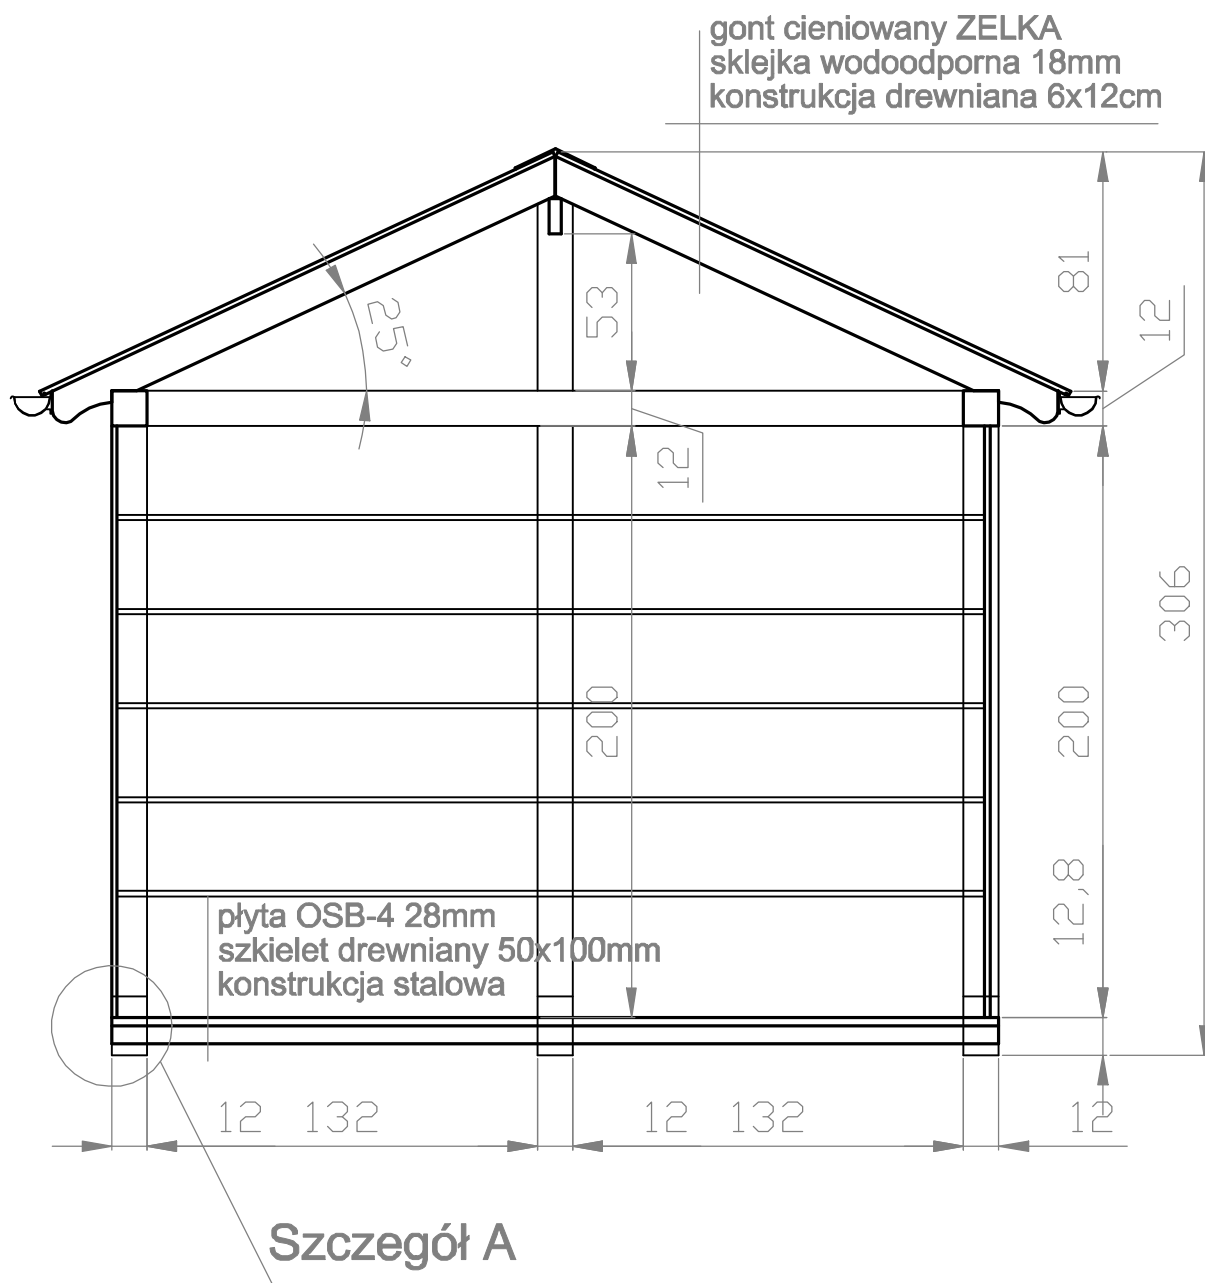

PAWILON HANDLOWY - RYBI RYNEK
przekrój A-A
SKALA 1:25 (A4)

RYS.2