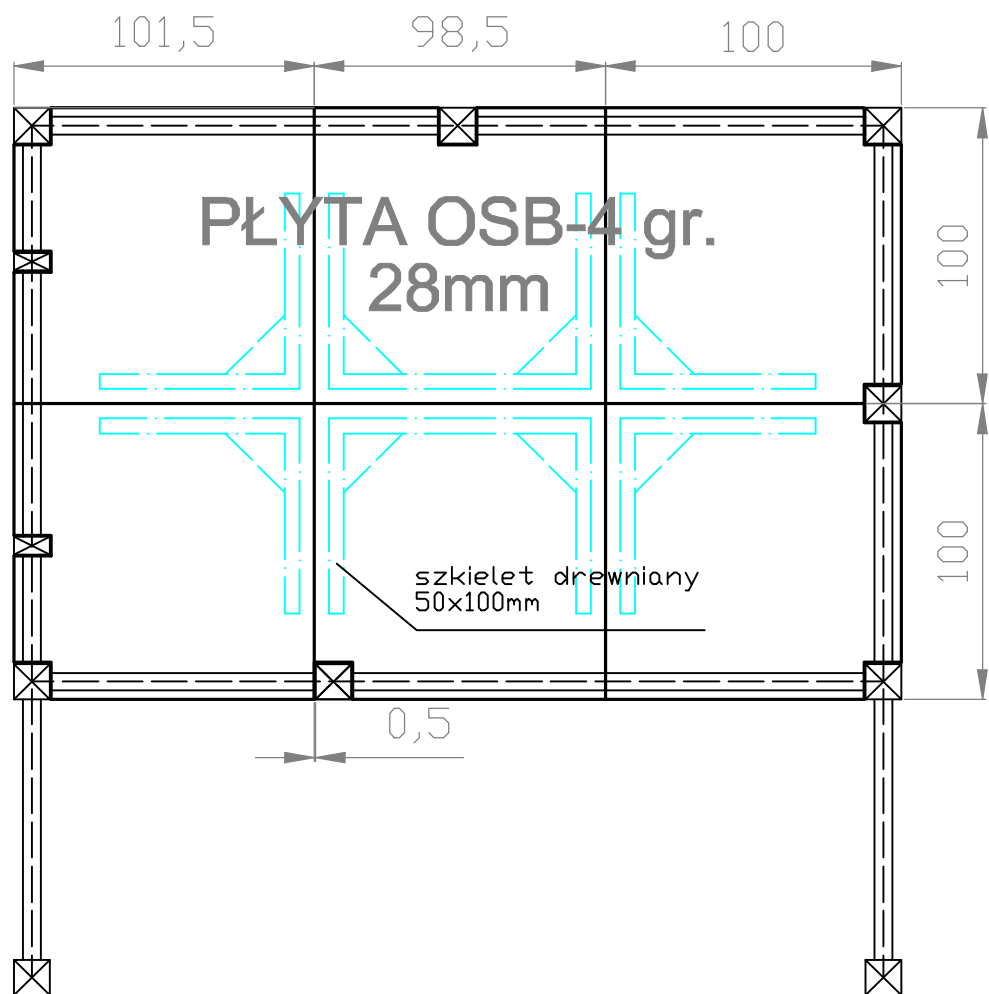

PAWILON HANDLOWY - RYBI RYNEK
podłoga
SKALA 1:25 (A4)

RYS.4