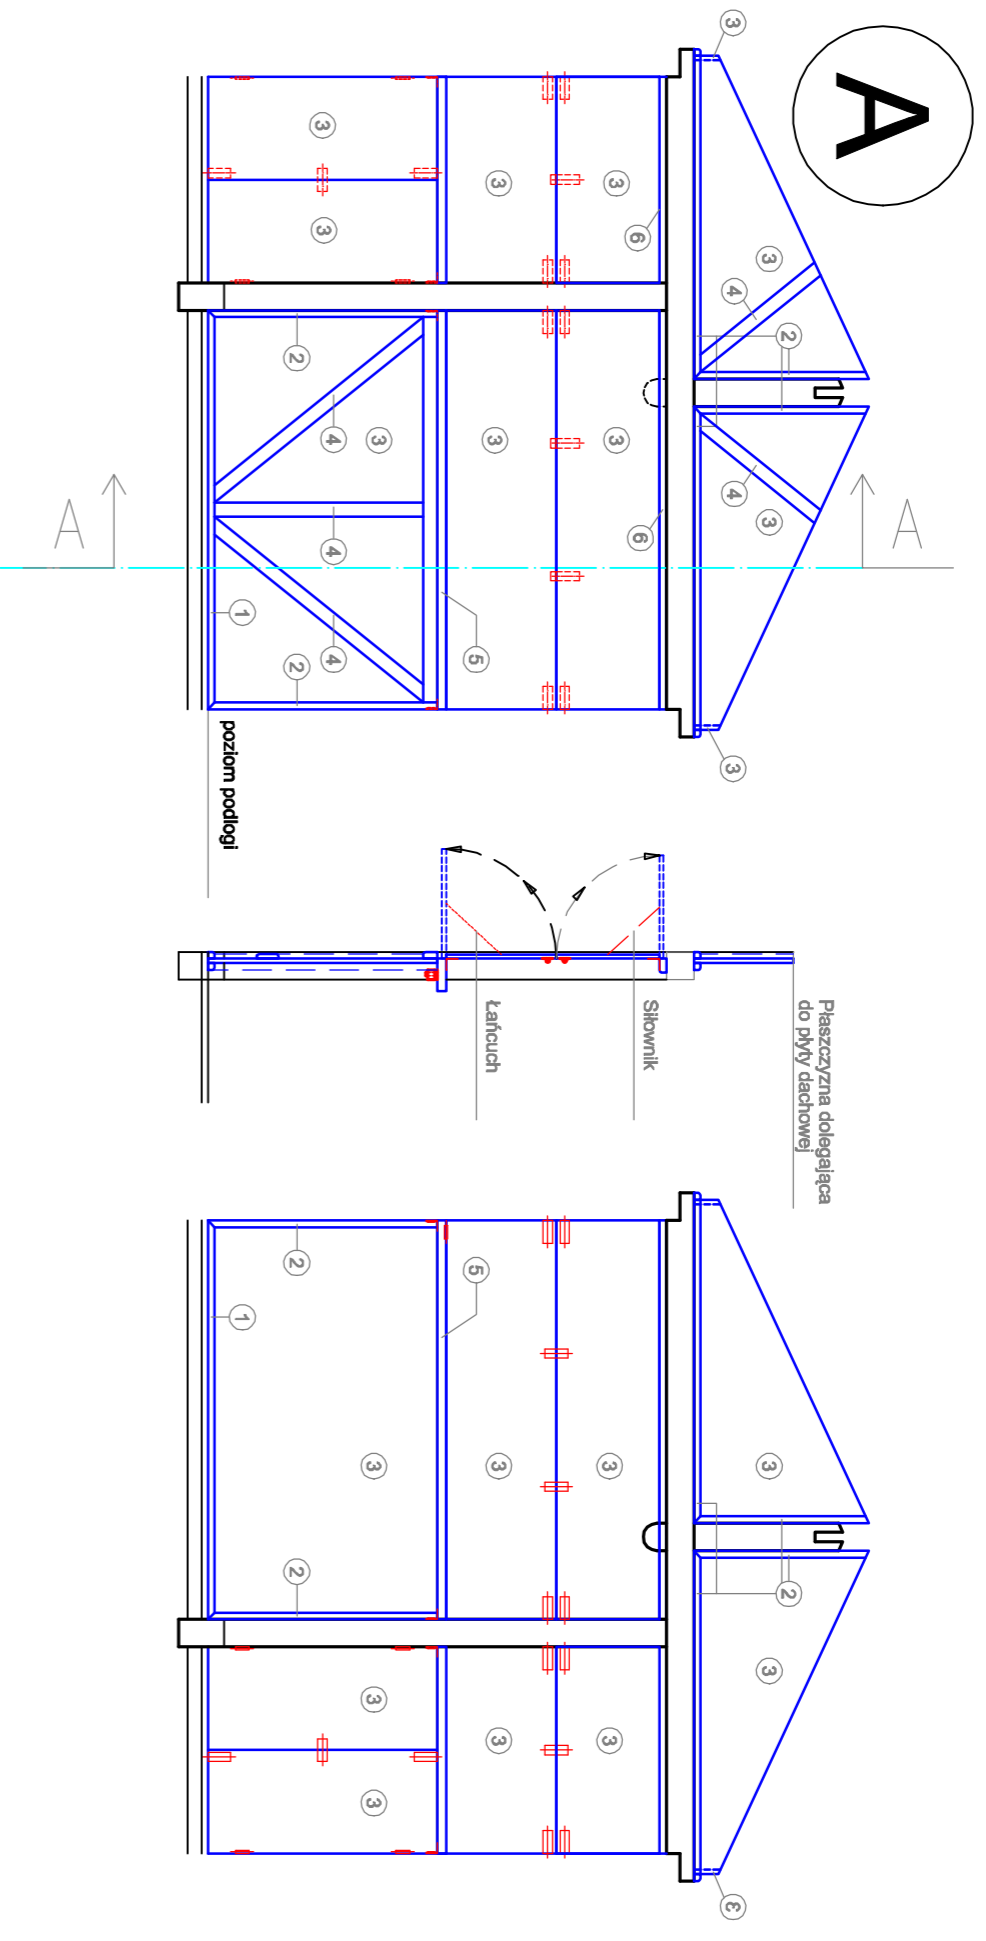

**PAWILON HANDLOWY - RYBI RYNEK**  
**wypełnienia ścian**  
**SKALA 1:25 (A3)**

widok od strony zewnętrznej

przekrój pionowy

widok od strony wewnętrznej

- 1 Listewka 3x3cm mocowana na stałe do podłogi w kolorze konstrukcji
  - 2 Listewka 3x3cm mocowana na stałe do słupów w kolorze konstrukcji
  - 3 Płyta ze sklejki liściastej gr. 18mm mocowana czasowo w kolorze wypełnień
  - 4 Listewka 2x6cm mocowana na stałe do płyty w kolorze konstrukcji
  - 5 Błat 14x4cm mocowany do słupów w kolorze konstrukcji
  - 6 Listewka 3x6cm mocowana do ramy górnej w kolorze konstrukcji
  - 7 Krata ozdobna drewniana lub stalowa kuta w kolorze konstrukcji
-  Zasuwnik z blokadą  
 Łącznik meblowy narożny  
 Zawias  
 Zawias listwowy