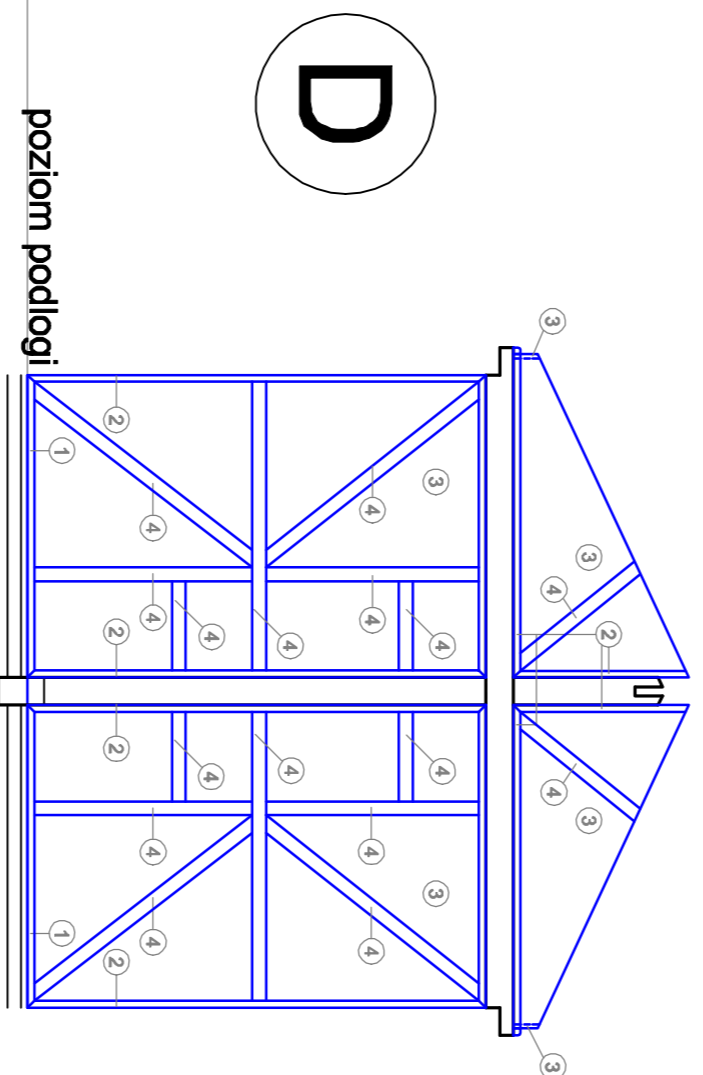

**PAWILON HANDLOWY - RYBI RYNEK**  
**wypełnienia ścian**  
**SKALA 1:25 (A3)**

widok od strony zewnętrznej

przekrój pionowy

widok od strony wewnętrznej

- 1 Listewka 3x3cm mocowana na stałe do podłogi w kolorze konstrukcji
  - 2 Listewka 3x3cm mocowana na stałe do słupów w kolorze konstrukcji
  - 3 Płyta ze sklejki liściastej gr. 18mm mocowana czasowo w kolorze wypełnień
  - 4 Listewka 2x6cm mocowana na stałe do płyty w kolorze konstrukcji
  - 5 Błat 14x4cm mocowany do słupów w kolorze konstrukcji
  - 6 Listewka 3x6cm mocowana do ramy górnej w kolorze konstrukcji
  - 7 Krata ozdobna drewniana lub stalowa kuta w kolorze konstrukcji
-  Zasuwnik z blokadą  
 Łącznik meblowy narożny  
 Zawias  
 Zawias listwowy