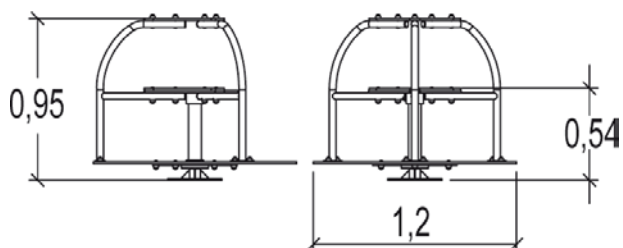

J2401 Mała karuzela

6 użytkowników

HIC= 1,0m

2+ lat

Ø1,20m 3=1,06m

Ø5,5m

Funkcje zabawowe

rotacja

Poręcze wykonano z rury ze stali nierdzewnej o średnicy 40 mm.

Wszystko zmontowane jest za pomocą śrub ze stali nierdzewnej pokrytych poliamidowymi nasadkami.

Produkt do zabawy został zbadany zgodnie z normami europejskimi EN 1176-2008, posiada aktualny certyfikat TÜV.