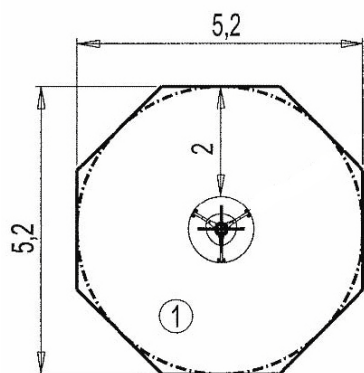

J2401 Mała karuzela

6 użytkowników

HIC= 1,0m

2+ lat

Ø1,20m 3=1,06m

Ø5,5m

Funkcje zabawowe

rotacja

Poręcze wykonano z rury ze stali nierdzewnej o średnicy 40 mm.

Wszystko zmontowane jest za pomocą śrub ze stali nierdzewnej pokrytych poliamidowymi nasadkami.

Produkt do zabawy został zbadany zgodnie z normami europejskimi EN 1176-2008, posiada aktualny certyfikat TÜV.