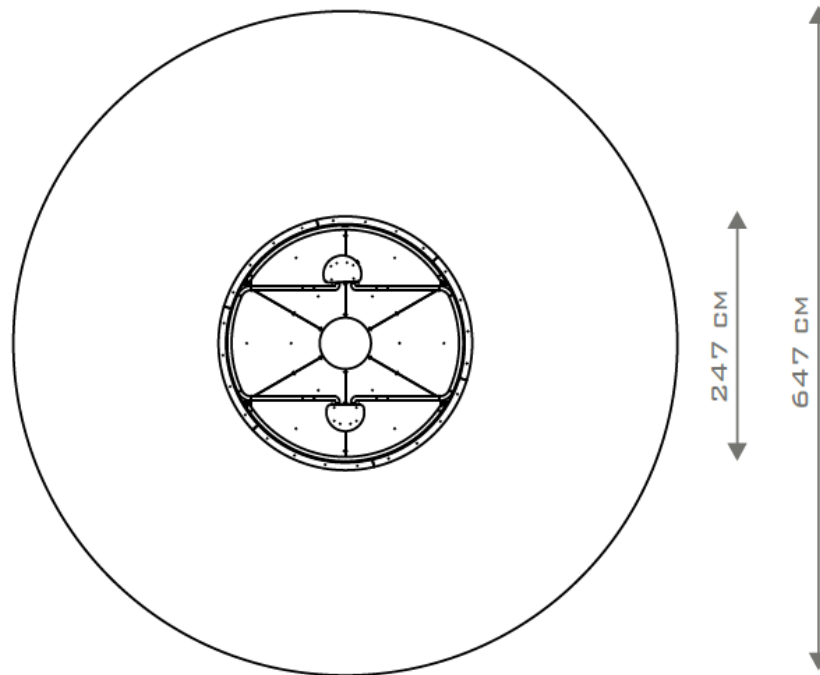

Karuzela integracyjna dla dzieci na wózkach inwalidzkich i dzieci swobodnie poruszających się. Na karuzelę mogą wjechać dwa wózki inwalidzkie. Urządzenie jest wprowadzane w ruch za pomocą obracania kierownicą.

Materiał:

- **Metal Standard - stal ocynkowana i malowana proszkowo, elementy kolorowe z płyty HDPE, płyta antypoślizgowa HPL, elementy złączne nierdzewne**

Gwarancja: 2 lata

Produkt do zabawy został zbadany zgodnie z normami europejskimi EN 1176-1:2009, posiada aktualny certyfikat TÜV.

Gwarancja: 2 lata